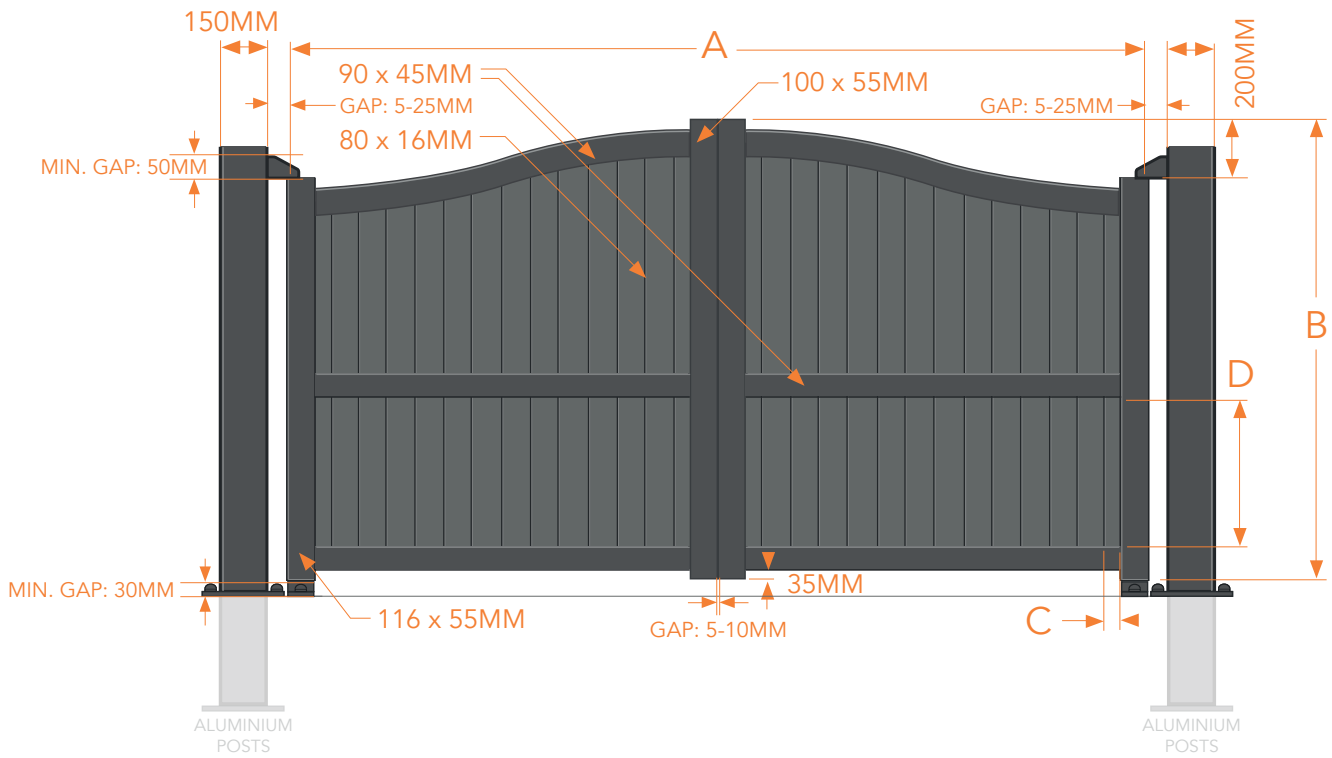

RMG004DG

A (mm)	B (mm)	C (mm)	D (mm)
3000	1600	50	500
3000	1800	50	500
3000	2000	50	700
3000	2200	50	700
3250	1600	63	500
3250	1800	63	500
3250	2000	63	700
3250	2200	63	700
3500	1600	75	500
3500	1800	75	500
3500	2000	75	700
3500	2200	75	700
3750	1600	38	500
3750	1800	38	500
3750	2000	38	700
3750	2200	38	700
4000	1600	50	500
4000	1800	50	500
4000	2000	50	700
4000	2200	50	700