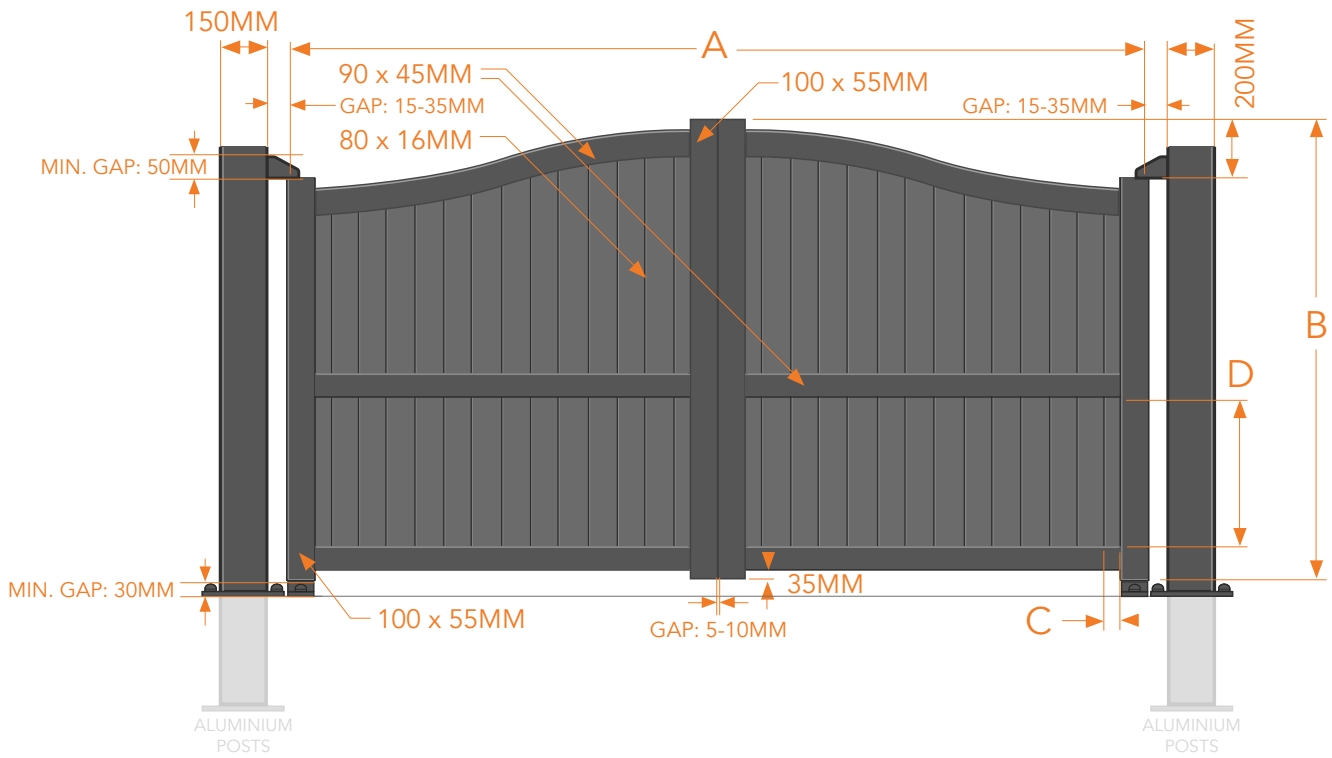

RMG004DG

A (mm)	B (mm)	C (mm)	D (mm)
3000	1600	50	500
3000	1800	50	500
3000	2000	50	700
3000	2200	50	700
3250	1600	63	500
3250	1800	63	500
3250	2000	63	700
3250	2200	63	700
3500	1600	75	500
3500	1800	75	500
3500	2000	75	700
3500	2200	75	700
3750	1600	38	500
3750	1800	38	500
3750	2000	38	700
3750	2200	38	700
4000	1600	50	500
4000	1800	50	500
4000	2000	50	700
4000	2200	50	700