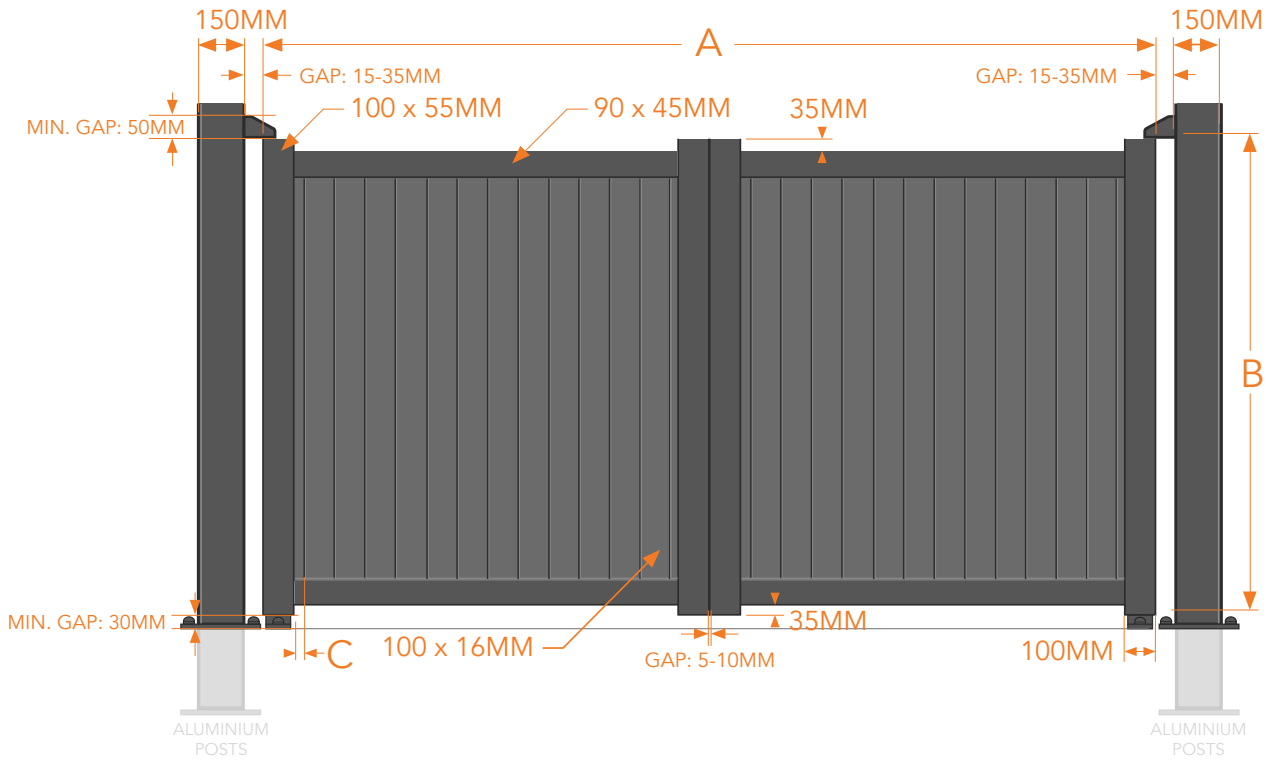

# RMG001DG

A (mm)	B (mm)	C (mm)
3000	1600	50
3000	1800	50
3000	2000	50
3000	2200	50
3250	1600	63
3250	1800	63
3250	2000	63
3250	2200	63
3500	1600	75
3500	1800	75
3500	2000	75
3500	2200	75
3750	1600	38
3750	1800	38
3750	2000	38
3750	2200	38
4000	1600	50
4000	1800	50
4000	2000	50
4000	2200	50